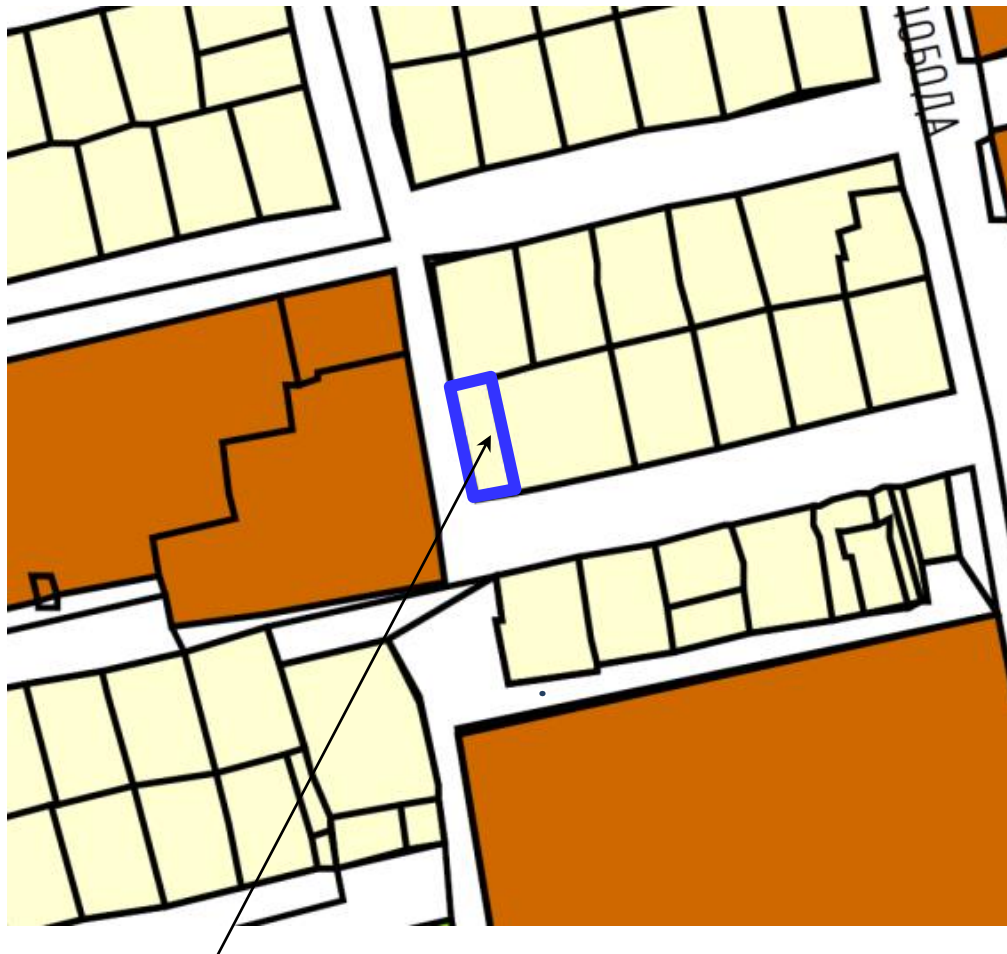

**ФРАГМЕНТ КАРТЫ ГРАДОСТРОИТЕЛЬНОГО ЗОНИРОВАНИЯ  
ГОРОДА ТВЕРИ**

**Границы территориальных зон**  
Правил землепользования и застройки города Твери, утверждённых решением  
Тверской городской Думы от 02.07.2003 № 71

земельный участок с кадастровым  
номером 69:40:0300049:23

Ж-1. Зона индивидуальной жилой застройки

**Фрагмент основного чертежа генерального плана города Твери,**  
утверждённого решением Тверской городской Думы от 25.12.2012 № 193(394)  
(ред. от 03.07.2019 № 108)

Зона малоэтажной жилой застройки