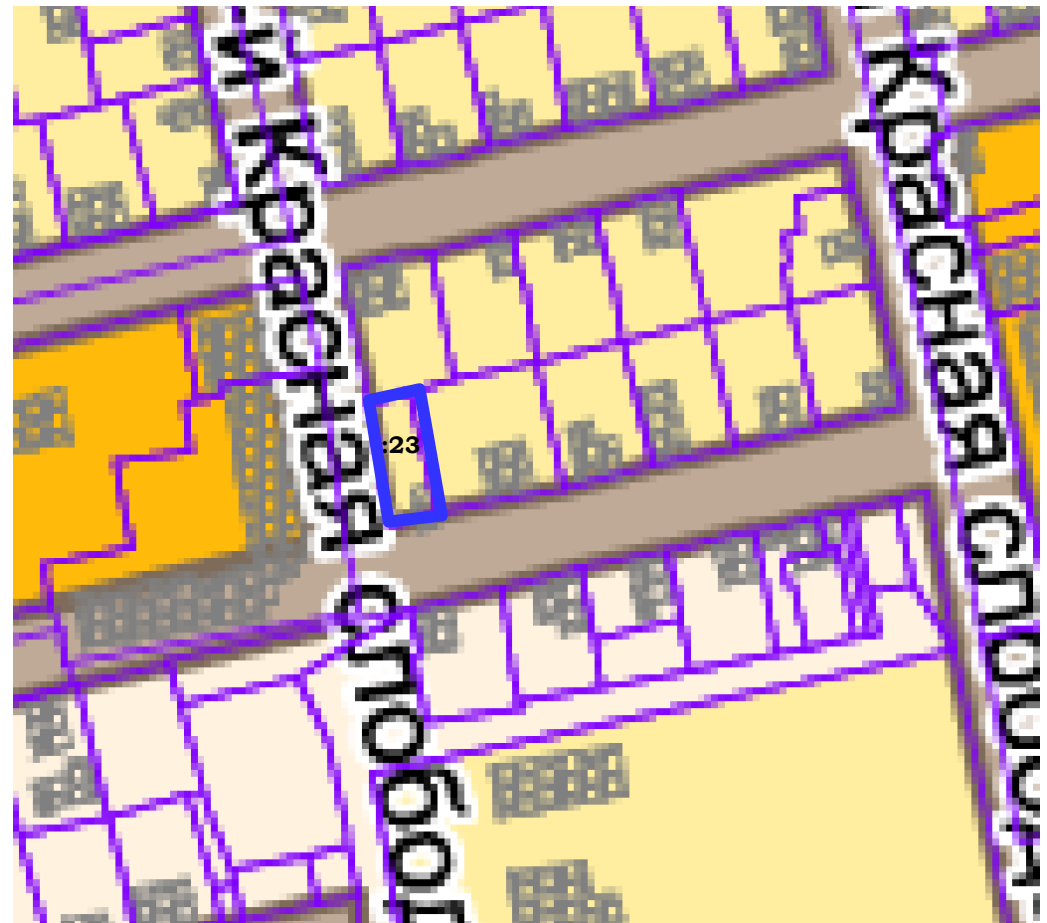

**ФРАГМЕНТ КАРТЫ ГРАДОСТРОИТЕЛЬНОГО ЗОНИРОВАНИЯ  
ГОРОДА ТВЕРИ**

**Границы территориальных зон**  
Правил землепользования и застройки города Твери, утверждённых решением  
Тверской городской Думы от 02.07.2003 № 71

земельный участок с кадастровым  
номером 69:40:0300049:23

Ж-1. Зона индивидуальной жилой застройки

**Фрагмент основного чертежа генерального плана города Твери,**  
утверждённого решением Тверской городской Думы от 25.12.2012 № 193(394)  
(ред. от 03.07.2019 № 108)

Зона малоэтажной жилой застройки